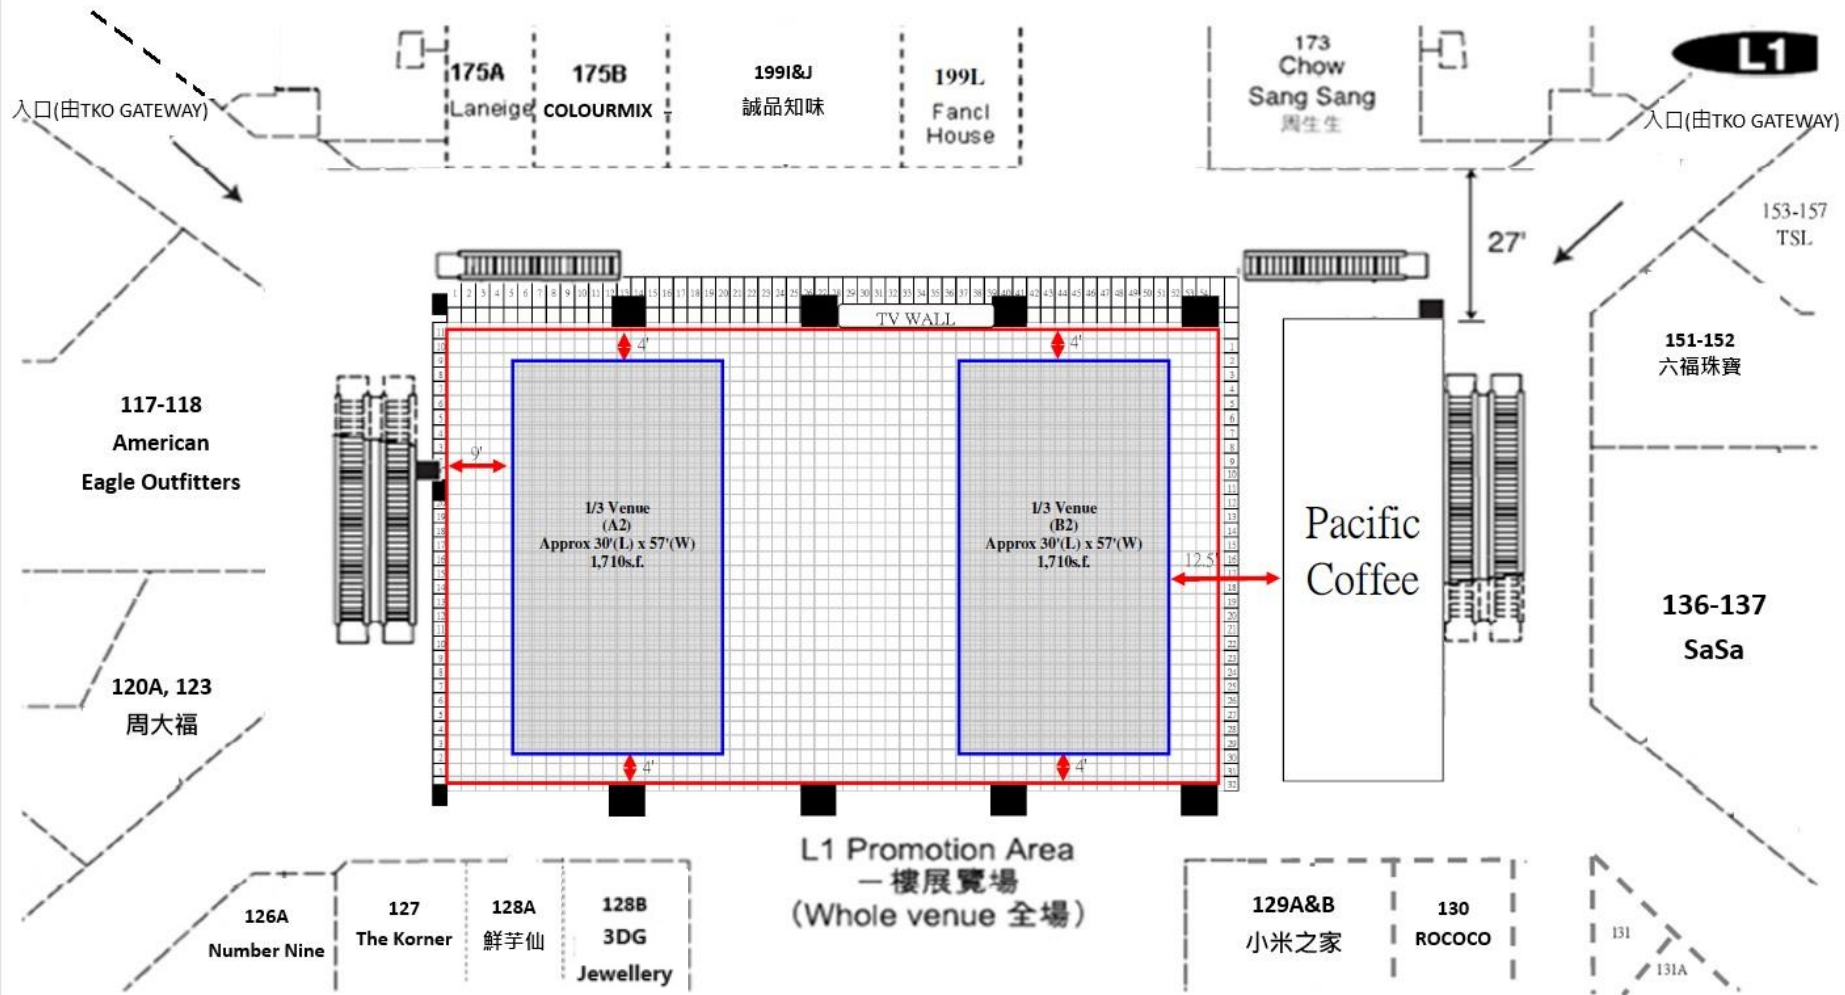

L1 Promotion Area  
 一樓展覽場  
 (Whole venue 全場)

# L1 Corridor 2, East Point City

G2000

UNIQLO

往MARATHON SPORTS方向

Corridor 2  
8'W x 12'L

M&S

Escalator to YATA , L2

扶手電梯往二樓 YATA

註：  
場地使用單位工作人員不可超過6人  
工作人員必須穿上整齊制服及佩帶職員証